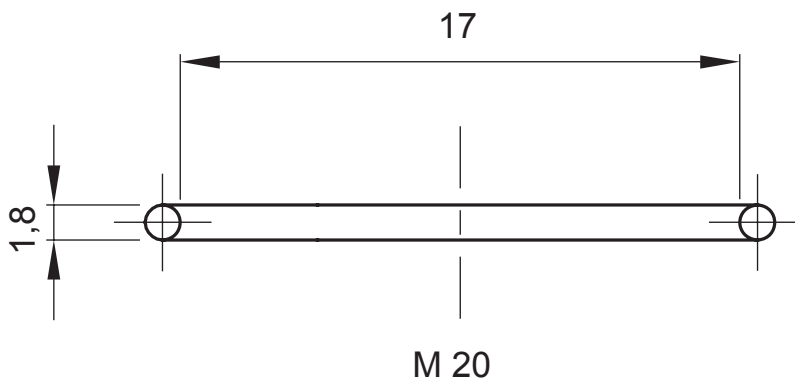

Pour bouchons en pas	M20	Description	Joint torique
Electrocod		36B	

DIMENSIONS

NORMES ET HOMOLOGATIONS