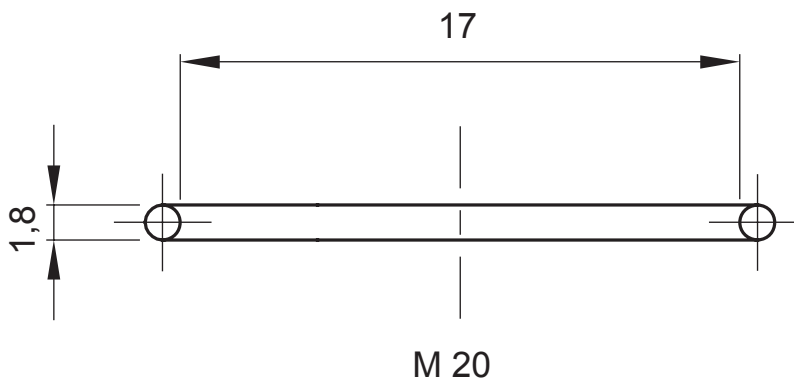

Pour bouchons en pas	M20	Description	Joint torique
Electrocod		36B	

DIMENSIONS

NORMES ET HOMOLOGATIONS