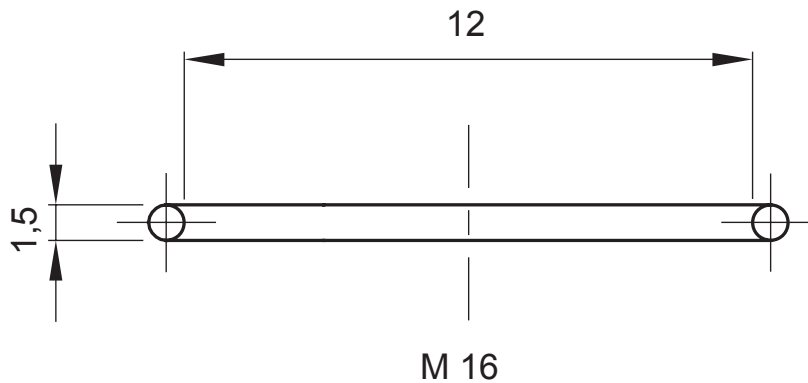

| Pour bouchons en pas | M16 | Description | Joint torique |
|----------------------|-----|-------------|---------------|
| Electrocod | | 36B | |

DIMENSIONS

NORMES ET HOMOLOGATIONS