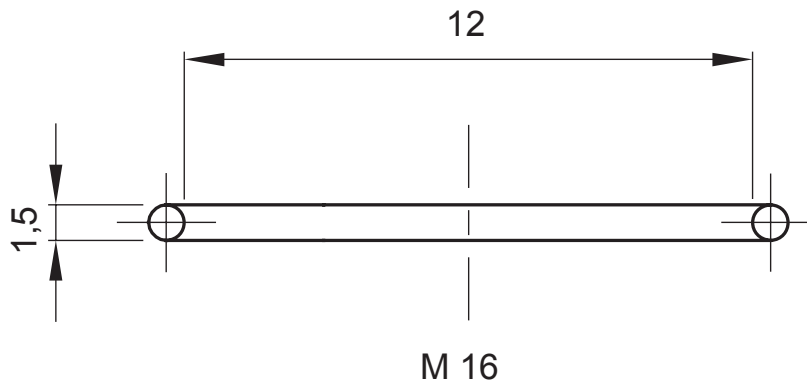

Pour bouchons en pas	M16	Description	Joint torique
Electrocod		36B	

DIMENSIONS

NORMES ET HOMOLOGATIONS