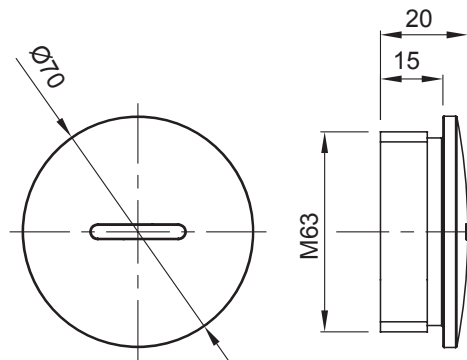

Colore	Grigio RAL 7035	Grado di protezione	IP65
Materiale	Nylon	Passo	M63
Codice Electrocod	36B		

### DIMENSIONALE