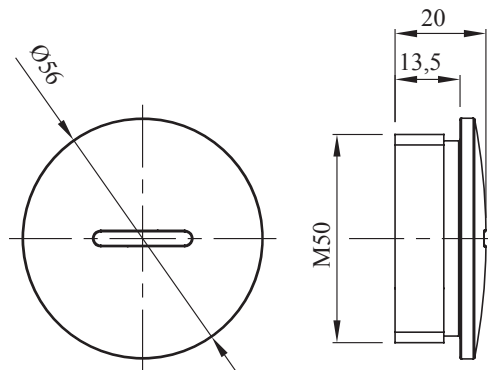

Colore	Grigio RAL 7035	Grado di protezione	IP65
Materiale	Nylon	Passo	M50
Codice Electrocod	36B		

### DIMENSIONALE