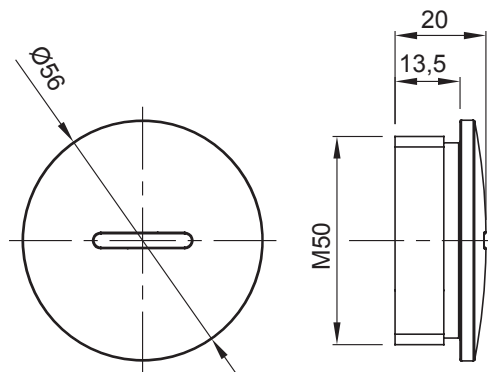

Sistema di accessori e complementi per l'installazione elettrica per la realizzazione di impianti in ambito residenziale, terziario ed industriale. Il sistema è composto da elementi di fissaggio per tubi e cavi, pressacavi, accessori per tubi rigidi (Serie RK) e guaine flessibili (Serie DF). Completano il sistema un'ampia varietà di fascette e morsettiere (Serie 52 FS e Serie 44).

Colore	Grigio RAL 7035	Grado di protezione	IP65
Materiale	Nylon	Passo	M50
Codice Electrocod	36B		

DIMENSIONALE

SIMBOLOGIA TECNICA

IP

IP65

MARCHI/APPROVAZIONI