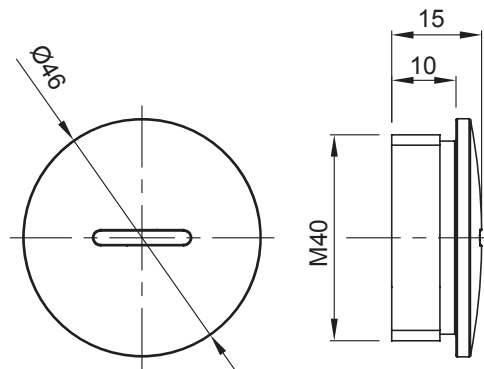

Couleur	Gris RAL 7035	Indice de protection	IP65
Matière	Nylon	Pas	M40
Electrocod	36B		

DIMENSIONS

SYMBOLE TECHNIQUE

IP

IP65

NORMES ET HOMOLOGATIONS

<p>GEWISS FRANCE SAS ILIADE, 3 rue Christophe Colomb, 91300 Massy, France Tél : +33 (0) 1 64 86 80 80 Société soumise à la gestion et à la coordination de Polifin S.p.A.</p>	<p>www.gewiss.com/fr/fr gewiss-fr@gewiss.com Dernière mise à jour 02/06/2026</p>	<p>Les caractéristiques, dimensions, dessins et images sont communiqués à titre purement informatif et peuvent faire l'objet de modification sans aucun préavis</p>
--	--	---