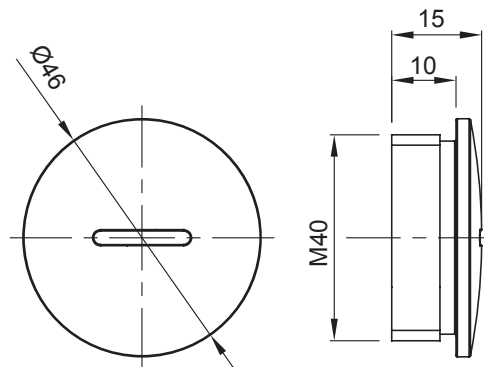

Sistema di accessori e complementi per l'installazione elettrica per la realizzazione di impianti in ambito residenziale, terziario ed industriale. Il sistema è composto da elementi di fissaggio per tubi e cavi, pressacavi, accessori per tubi rigidi (Serie RK) e guaine flessibili (Serie DF). Completano il sistema un'ampia varietà di fascette e morsettiere (Serie 52 FS e Serie 44).

Colore	Grigio RAL 7035	Grado di protezione	IP65
Materiale	Nylon	Passo	M40
Codice Electrocod	36B		

DIMENSIONALE

SIMBOLOGIA TECNICA

IP

IP65

MARCHI/APPROVAZIONI