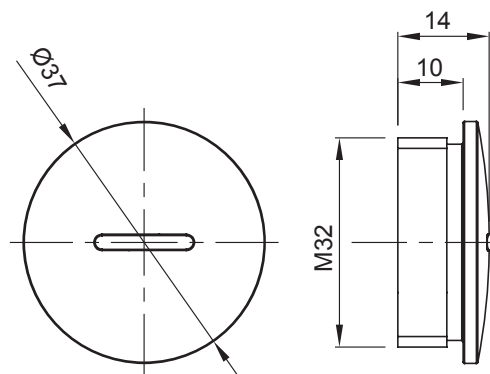

Couleur	Gris RAL 7035	Indice de protection	IP65
Matière	Nylon	Pas	M32
Electrocod	36B		

DIMENSIONS

SYMBOLE TECHNIQUE

IP

IP65

NORMES ET HOMOLOGATIONS

GEWISS FRANCE SAS
ILIADE, 3 rue Christophe Colomb, 91300 Massy,
France
Tél : +33 (0) 1 64 86 80 80
Société soumise à la gestion et à la coordination de
Polifin S.p.A.