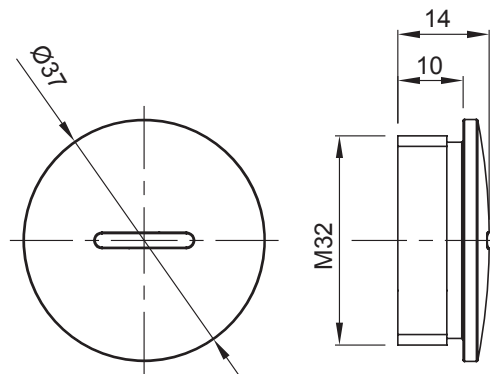

Couleur	Gris RAL 7035	Indice de protection	IP65
Matière	Nylon	Pas	M32
Electrocod	36B		

### DIMENSIONS