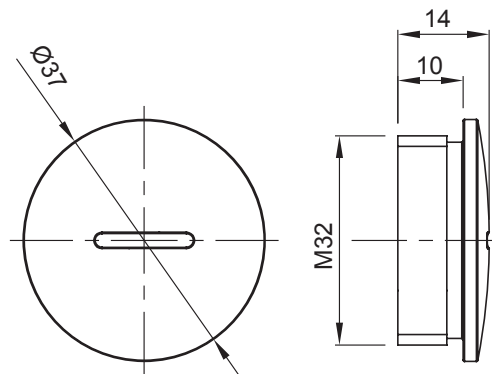

|                   |                 |                     |      |
|-------------------|-----------------|---------------------|------|
| Colore            | Grigio RAL 7035 | Grado di protezione | IP65 |
| Materiale         | Nylon           | Passo               | M32  |
| Codice Electrocod | 36B             |                     |      |

### DIMENSIONALE