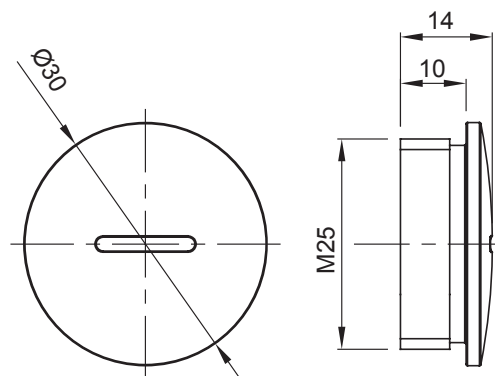

Sistema di accessori e complementi per l'installazione elettrica per la realizzazione di impianti in ambito residenziale, terziario ed industriale. Il sistema è composto da elementi di fissaggio per tubi e cavi, pressacavi, accessori per tubi rigidi (Serie RK) e guaine flessibili (Serie DF). Completano il sistema un'ampia varietà di fascette e morsettiere (Serie 52 FS e Serie 44).

Colore	Grigio RAL 7035	Grado di protezione	IP65
Materiale	Nylon	Passo	M25
Codice Electrocod	36B		

DIMENSIONALE

SIMBOLOGIA TECNICA

IP

IP65

MARCHI/APPROVAZIONI