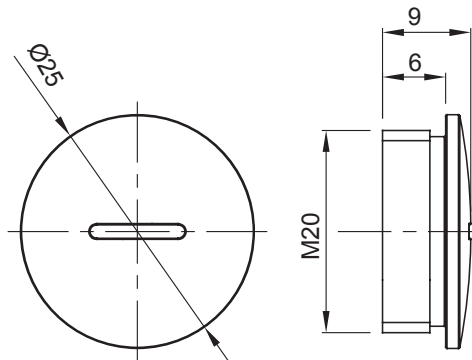

Sistema di accessori e complementi per l'installazione elettrica per la realizzazione di impianti in ambito residenziale, terziario ed industriale. Il sistema è composto da elementi di fissaggio per tubi e cavi, pressacavi, accessori per tubi rigidi (Serie RK) e guaine flessibili (Serie DF). Completano il sistema un'ampia varietà di fascette e morsettiere (Serie 52 FS e Serie 44).

Colore	Grigio RAL 7035	Grado di protezione	IP65
Materiale	Nylon	Passo	M20
Codice Electrocod	36B		

DIMENSIONALE

SIMBOLOGIA TECNICA

IP

IP65

MARCHI/APPROVAZIONI