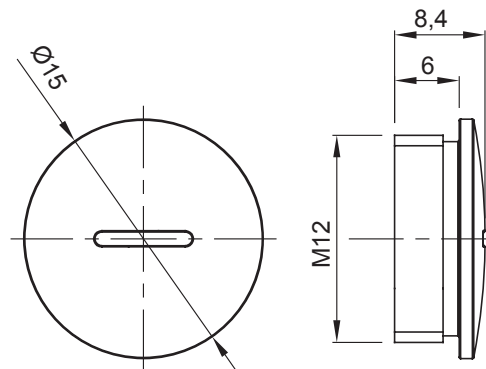

Couleur	Gris RAL 7035	Indice de protection	IP65
Matière	Nylon	Pas	M12
Electrocod	36B		

DIMENSIONS

SYMBOLE TECHNIQUE

IP

IP65

NORMES ET HOMOLOGATIONS

GEWISS FRANCE SAS
ILIADE, 3 rue Christophe Colomb, 91300 Massy,
France
Tél : +33 (0) 1 64 86 80 80
Société soumise à la gestion et à la coordination de
Polifin S.p.A.