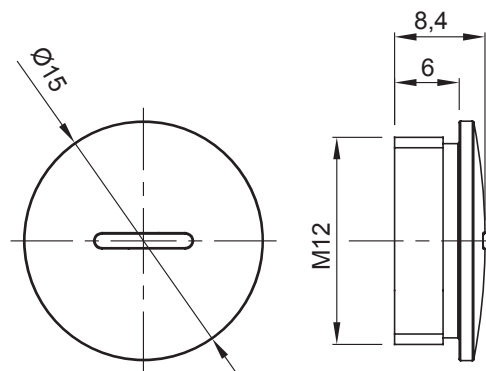

Sistema di accessori e complementi per l'installazione elettrica per la realizzazione di impianti in ambito residenziale, terziario ed industriale. Il sistema è composto da elementi di fissaggio per tubi e cavi, pressacavi, accessori per tubi rigidi (Serie RK) e guaine flessibili (Serie DF). Completano il sistema un'ampia varietà di fascette e morsettiere (Serie 52 FS e Serie 44).

Colore	Grigio RAL 7035	Grado di protezione	IP65
Materiale	Nylon	Passo	M12
Codice Electrocod	36B		

DIMENSIONALE

SIMBOLOGIA TECNICA

IP65

MARCHI/APPROVAZIONI