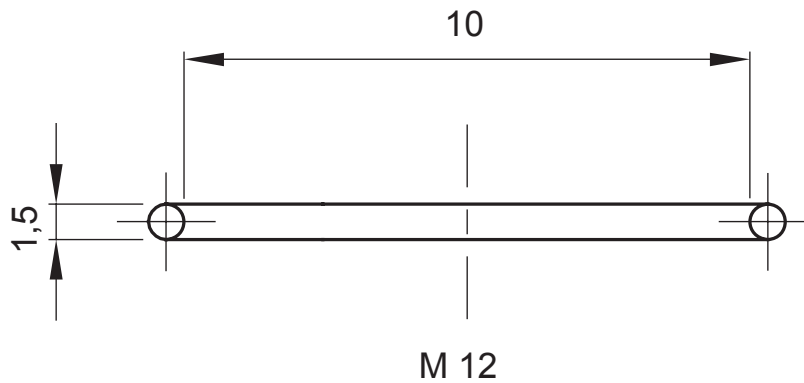

Couleur	Gris RAL 7035	Indice de protection	IP65
Matière	Nylon	Pas	PG48
Electrocod	36B		

### DIMENSIONS