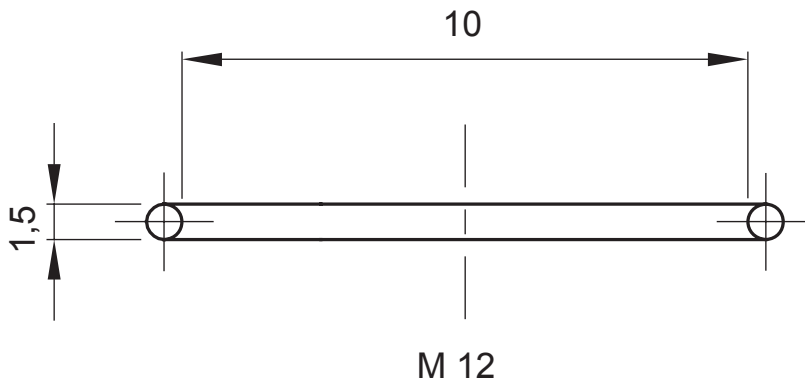

Sistema di accessori e complementi per l'installazione elettrica per la realizzazione di impianti in ambito residenziale, terziario ed industriale. Il sistema è composto da elementi di fissaggio per tubi e cavi, pressacavi, accessori per tubi rigidi (Serie RK) e guaine flessibili (Serie DF). Completano il sistema un'ampia varietà di fascette e morsettiere (Serie 52 FS e Serie 44).

Colore	Grigio RAL 7035	Grado di protezione	IP65
Materiale	Nylon	Passo	PG48
Codice Electrocod	36B		

DIMENSIONALE

SIMBOLOGIA TECNICA

IP

IP65

MARCHI/APPROVAZIONI