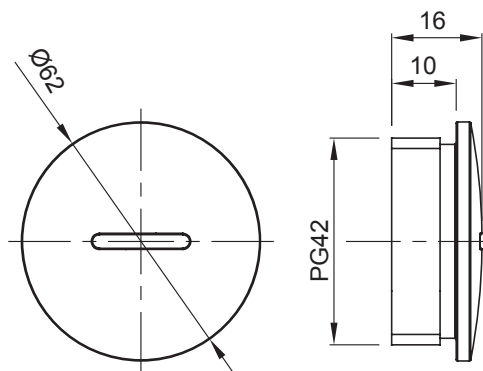

| | | | |
|------------|---------------|----------------------|------|
| Couleur | Gris RAL 7035 | Indice de protection | IP65 |
| Matière | Nylon | Pas | PG42 |
| Electrocod | 36B | | |

DIMENSIONS

SYMBOLE TECHNIQUE