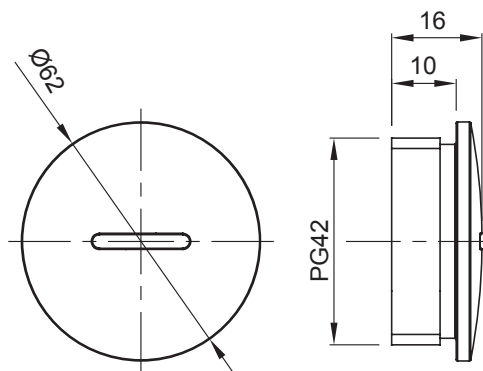

Sistema di accessori e complementi per l'installazione elettrica per la realizzazione di impianti in ambito residenziale, terziario ed industriale. Il sistema è composto da elementi di fissaggio per tubi e cavi, pressacavi, accessori per tubi rigidi (Serie RK) e guaine flessibili (Serie DF). Completano il sistema un'ampia varietà di fascette e morsettiere (Serie 52 FS e Serie 44).

Colore	Grigio RAL 7035	Grado di protezione	IP65
Materiale	Nylon	Passo	PG42
Codice Electrocod	36B		

DIMENSIONALE

SIMBOLOGIA TECNICA

IP

IP65

MARCHI/APPROVAZIONI