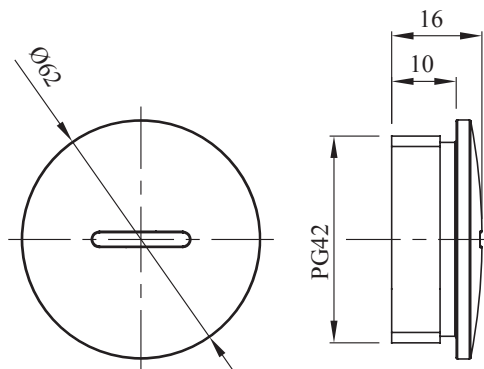

Sistema di accessori e complementi per l'installazione elettrica per la realizzazione di impianti in ambito residenziale, terziario ed industriale. Il sistema è composto da elementi di fissaggio per tubi e cavi, pressacavi, accessori per tubi rigidi (Serie RK) e guaine flessibili (Serie DF). Completano il sistema un'ampia varietà di fascette e morsettiere (Serie 52 FS e Serie 44).

Colore	Grigio RAL 7035	Grado di protezione	IP65
Materiale	Nylon	Passo	PG42
Codice Electrocod	36B		

DIMENSIONALE

SIMBOLOGIA TECNICA

IP

IP65

MARCHI/APPROVAZIONI