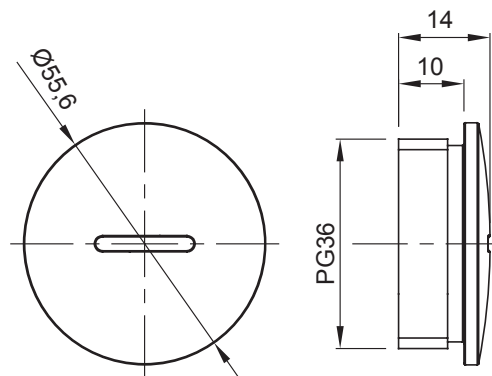

Couleur	Gris RAL 7035	Indice de protection	IP65
Matière	Nylon	Pas	PG36
Electrocod	36B		

### DIMENSIONS