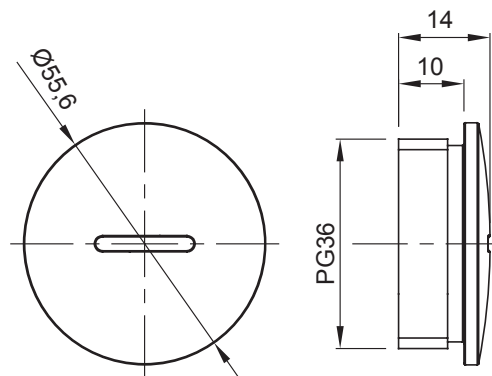

Sistema di accessori e complementi per l'installazione elettrica per la realizzazione di impianti in ambito residenziale, terziario ed industriale. Il sistema è composto da elementi di fissaggio per tubi e cavi, pressacavi, accessori per tubi rigidi (Serie RK) e guaine flessibili (Serie DF). Completano il sistema un'ampia varietà di fascette e morsettiere (Serie 52 FS e Serie 44).

Colore	Grigio RAL 7035	Grado di protezione	IP65
Materiale	Nylon	Passo	PG36
Codice Electrocod	36B		

DIMENSIONALE

SIMBOLOGIA TECNICA

IP65

MARCHI/APPROVAZIONI