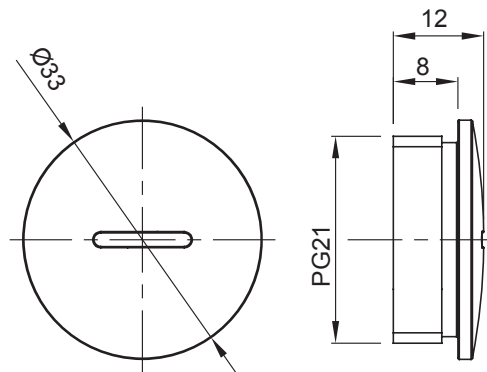

DIMENSIONS

SYMBOLE TECHNIQUE

IP65

NORMES ET HOMOLOGATIONS

GEWISS FRANCE SAS
ILIADE, 3 rue Christophe Colomb, 91300 Massy,
France
Tél : +33 (0) 1 64 86 80 80
Société soumise à la gestion et à la coordination de
Polifin S.p.A.

www.gewiss.com/fr/fr
gewiss-fr@gewiss.com
Dernière mise à jour 22/06/2026

Les caractéristiques, dimensions, dessins et images sont communiqués à titre purement informatif et peuvent faire l'objet de modification sans aucun préavis