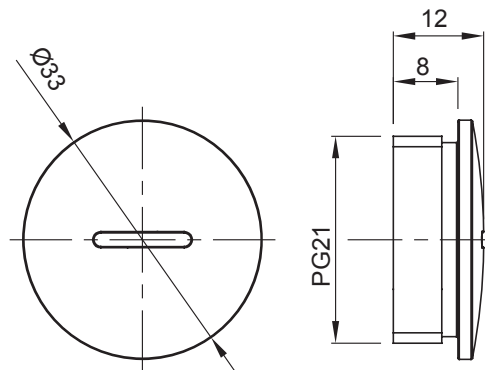

Sistema di accessori e complementi per l'installazione elettrica per la realizzazione di impianti in ambito residenziale, terziario ed industriale. Il sistema è composto da elementi di fissaggio per tubi e cavi, pressacavi, accessori per tubi rigidi (Serie RK) e guaine flessibili (Serie DF). Completano il sistema un'ampia varietà di fascette e morsettiere (Serie 52 FS e Serie 44).

Colore	Grigio RAL 7035	Grado di protezione	IP65
Materiale	Nylon	Passo	PG21
Codice Electrocod	36B		

DIMENSIONALE

SIMBOLOGIA TECNICA

IP65

MARCHI/APPROVAZIONI