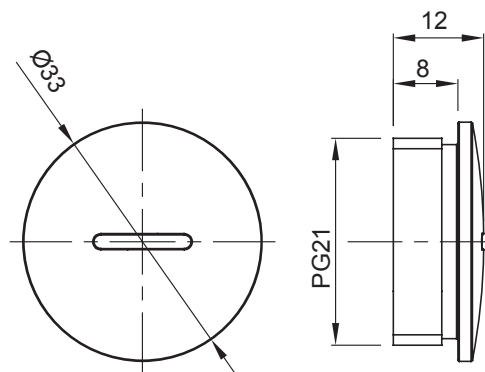

Colore	Grigio RAL 7035	Grado di protezione	IP65
Materiale	Nylon	Passo	PG21
Codice Electrocod	36B		

### DIMENSIONALE