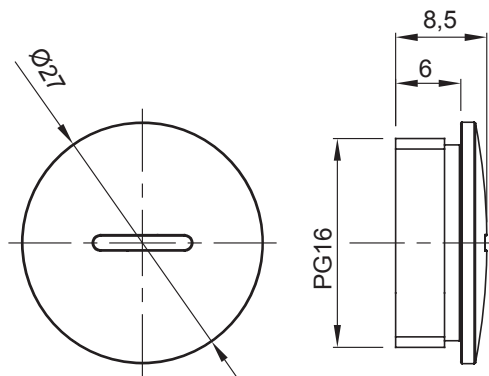

Sistema di accessori e complementi per l'installazione elettrica per la realizzazione di impianti in ambito residenziale, terziario ed industriale. Il sistema è composto da elementi di fissaggio per tubi e cavi, pressacavi, accessori per tubi rigidi (Serie RK) e guaine flessibili (Serie DF). Completano il sistema un'ampia varietà di fascette e morsettiere (Serie 52 FS e Serie 44).

| | | | |
|-------------------|-----------------|---------------------|------|
| Colore | Grigio RAL 7035 | Grado di protezione | IP65 |
| Materiale | Nylon | Passo | PG16 |
| Codice Electrocod | 36B | | |

DIMENSIONALE

SIMBOLOGIA TECNICA

IP

IP65

MARCHI/APPROVAZIONI