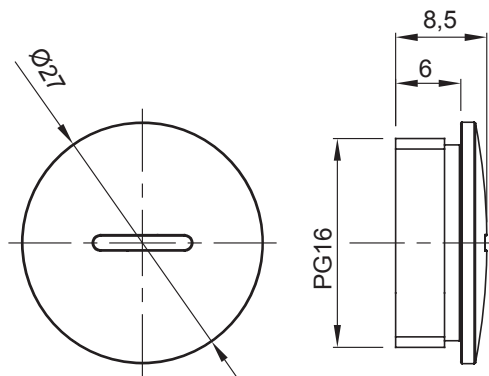

Colore	Grigio RAL 7035	Grado di protezione	IP65
Materiale	Nylon	Passo	PG16
Codice Electrocod	36B		

### DIMENSIONALE