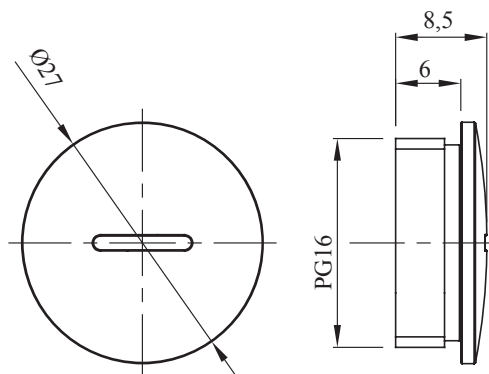

Colore	Grigio RAL 7035	Grado di protezione	IP65
Materiale	Nylon	Passo	PG16
Codice Electrocod	36B		

### DIMENSIONALE