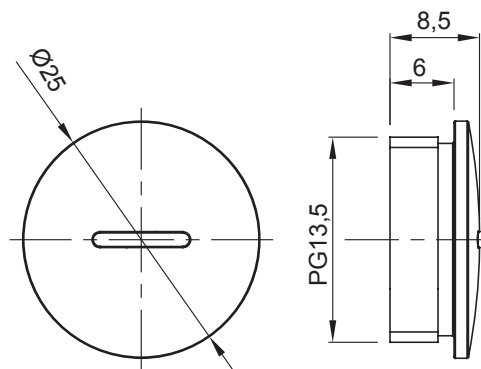

Colore	Grigio RAL 7035	Grado di protezione	IP65
Materiale	Nylon	Passo	PG13,5
Codice Electrocod	36B		

### DIMENSIONALE