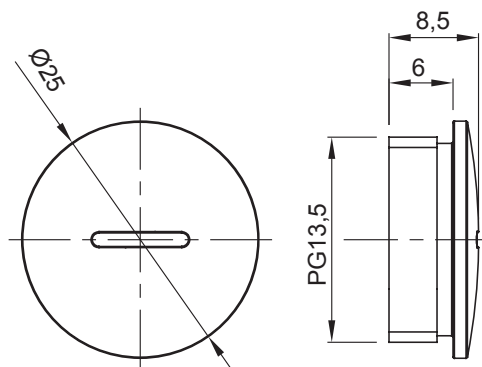

Colore	Grigio RAL 7035	Grado di protezione	IP65
Materiale	Nylon	Passo	PG13,5
Codice Electrocod	36B		

### DIMENSIONALE