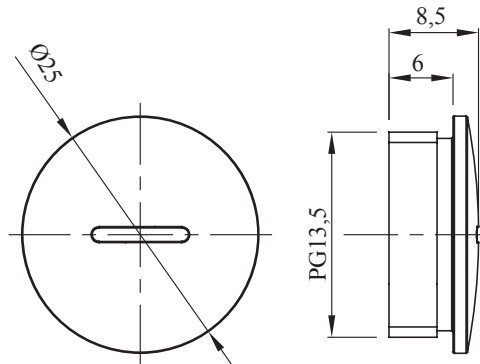

Sistema di accessori e complementi per l'installazione elettrica per la realizzazione di impianti in ambito residenziale, terziario ed industriale. Il sistema è composto da elementi di fissaggio per tubi e cavi, pressacavi, accessori per tubi rigidi (Serie RK) e guaine flessibili (Serie DF). Completano il sistema un'ampia varietà di fascette e morsettiere (Serie 52 FS e Serie 44).

Colore	Grigio RAL 7035	Grado di protezione	IP65
Materiale	Nylon	Passo	PG13,5
Codice Electrocod	36B		

DIMENSIONALE

SIMBOLOGIA TECNICA

IP

IP65

MARCHI/APPROVAZIONI