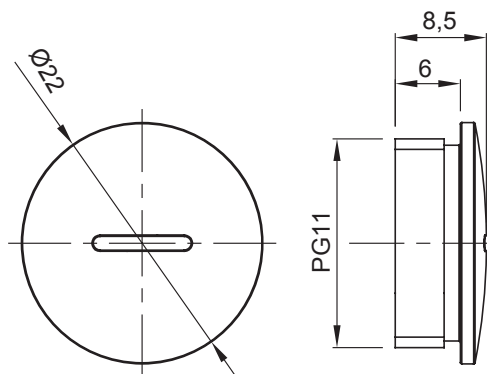

Couleur	Gris RAL 7035	Indice de protection	IP65
Matière	Nylon	Pas	PG11
Electrocod	36B		

DIMENSIONS

SYMBOLE TECHNIQUE

IP

IP65

NORMES ET HOMOLOGATIONS

GEWISS FRANCE SAS
ILIADE, 3 rue Christophe Colomb, 91300 Massy,
France
Tél : +33 (0) 1 64 86 80 80
Société soumise à la gestion et à la coordination de
Polifin S.p.A.