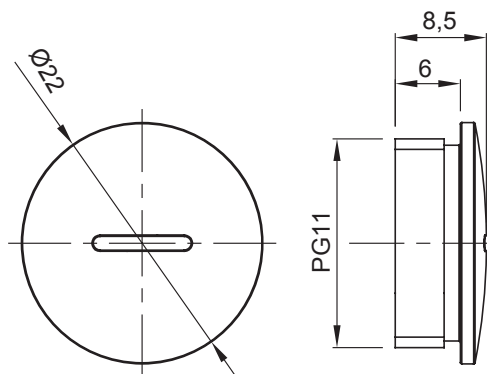

Sistema di accessori e complementi per l'installazione elettrica per la realizzazione di impianti in ambito residenziale, terziario ed industriale. Il sistema è composto da elementi di fissaggio per tubi e cavi, pressacavi, accessori per tubi rigidi (Serie RK) e guaine flessibili (Serie DF). Completano il sistema un'ampia varietà di fascette e morsettiere (Serie 52 FS e Serie 44).

Colore	Grigio RAL 7035	Grado di protezione	IP65
Materiale	Nylon	Passo	PG11
Codice Electrocod	36B		

DIMENSIONALE

SIMBOLOGIA TECNICA

IP

IP65

MARCHI/APPROVAZIONI