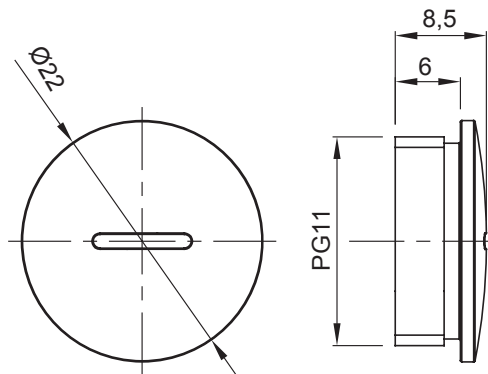

Sistema di accessori e complementi per l'installazione elettrica per la realizzazione di impianti in ambito residenziale, terziario ed industriale. Il sistema è composto da elementi di fissaggio per tubi e cavi, pressacavi, accessori per tubi rigidi (Serie RK) e guaine flessibili (Serie DF). Completano il sistema un'ampia varietà di fascette e morsettiere (Serie 52 FS e Serie 44).

Colore	Grigio RAL 7035	Grado di protezione	IP65
Materiale	Nylon	Passo	PG11
Codice Electrocod	36B		

DIMENSIONALE

SIMBOLOGIA TECNICA

IP65

MARCHI/APPROVAZIONI