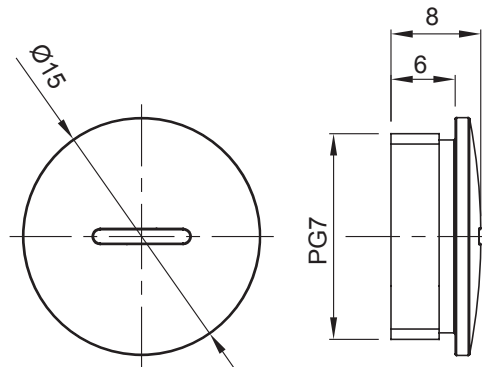

Sistema di accessori e complementi per l'installazione elettrica per la realizzazione di impianti in ambito residenziale, terziario ed industriale. Il sistema è composto da elementi di fissaggio per tubi e cavi, pressacavi, accessori per tubi rigidi (Serie RK) e guaine flessibili (Serie DF). Completano il sistema un'ampia varietà di fascette e morsettiere (Serie 52 FS e Serie 44).

Colore	Grigio RAL 7035	Grado di protezione	IP65
Materiale	Nylon	Passo	PG7
Codice Electrocod	36B		

DIMENSIONALE

SIMBOLOGIA TECNICA

IP

IP65

MARCHI/APPROVAZIONI