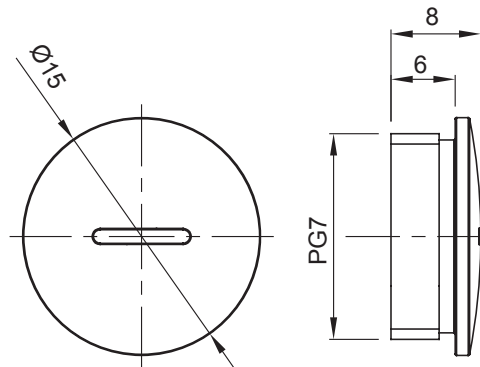

Colore	Grigio RAL 7035	Grado di protezione	IP65
Materiale	Nylon	Passo	PG7
Codice Electrocod	36B		

### DIMENSIONALE