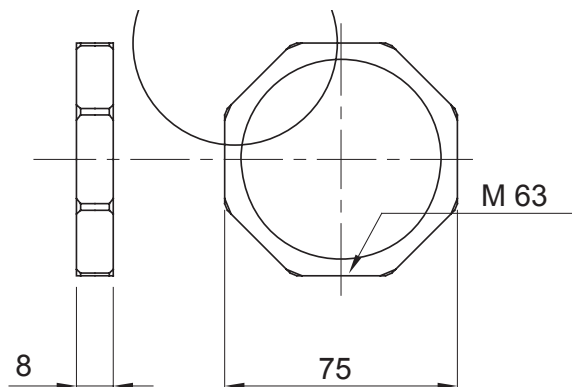

Couleur	Gris RAL 7035	Matière	Nylon
Pas	M63	Description	Ecrous de fixation
Type	Hexagonal	Electrocod	36B

### DIMENSIONS