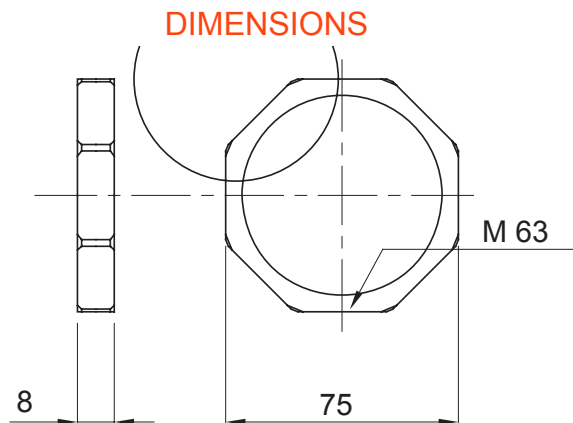

Couleur	Gris RAL 7035	Matière	Nylon
Pas	M63	Description	Ecrous de fixation
Type	Hexagonal	Electrocod	36B