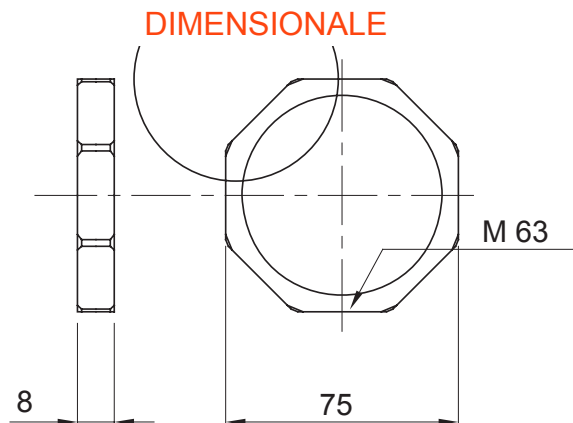

Sistema di accessori e complementi per l'installazione elettrica per la realizzazione di impianti in ambito residenziale, terziario ed industriale. Il sistema è composto da elementi di fissaggio per tubi e cavi, pressacavi, accessori per tubi rigidi (Serie RK) e guaine flessibili (Serie DF). Completano il sistema un'ampia varietà di fascette e morsettiere (Serie 52 FS e Serie 44).

Colore	Grigio RAL 7035	Materiale	Nylon
Passo	M63	Descrizione	Dado di fissaggio
Tipo	Esagonale	Codice Electrocod	36B

MARCHI/APPROVAZIONI