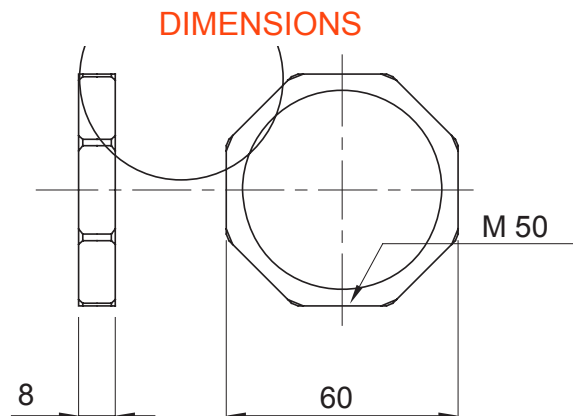

Couleur	Gris RAL 7035	Matière	Nylon
Pas	M50	Description	Ecrous de fixation
Type	Hexagonal	Electrocod	36B

NORMES ET HOMOLOGATIONS