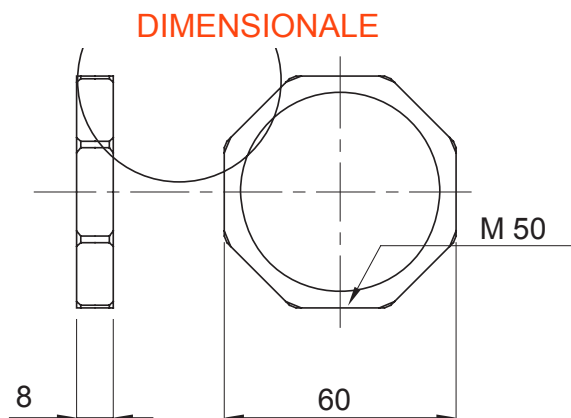

Sistema di accessori e complementi per l'installazione elettrica per la realizzazione di impianti in ambito residenziale, terziario ed industriale. Il sistema è composto da elementi di fissaggio per tubi e cavi, pressacavi, accessori per tubi rigidi (Serie RK) e guaine flessibili (Serie DF). Completano il sistema un'ampia varietà di fascette e morsettiere (Serie 52 FS e Serie 44).

Colore	Grigio RAL 7035	Materiale	Nylon
Passo	M50	Descrizione	Dado di fissaggio
Tipo	Esagonale	Codice Electrocod	36B

MARCHI/APPROVAZIONI