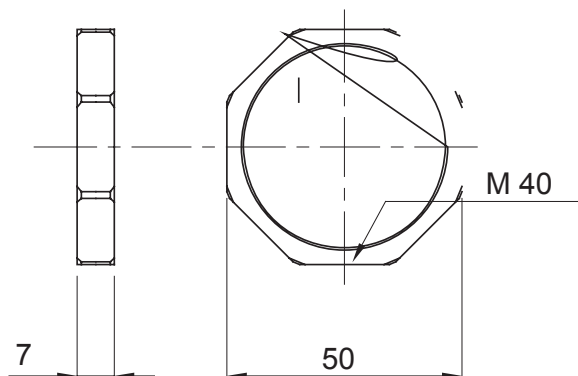

Colore	Grigio RAL 7035	Materiale	Nylon
Passo	M40	Descrizione	Dado di fissaggio
Tipo	Esagonale	Codice Electrocod	36B

### DIMENSIONALE