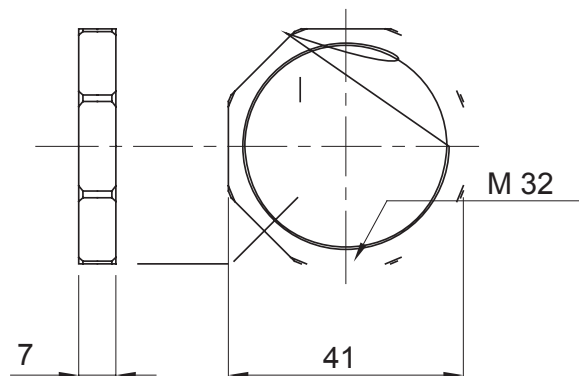

Sistema di accessori e complementi per l'installazione elettrica per la realizzazione di impianti in ambito residenziale, terziario ed industriale. Il sistema è composto da elementi di fissaggio per tubi e cavi, pressacavi, accessori per tubi rigidi (Serie RK) e guaine flessibili (Serie DF). Completano il sistema un'ampia varietà di fascette e morsettiere (Serie 52 FS e Serie 44).

Colore	Grigio RAL 7035	Materiale	Nylon
Passo	M32	Descrizione	Dado di fissaggio
Tipo	Esagonale	Codice Electrocod	36B

DIMENSIONALE

MARCHI/APPROVAZIONI