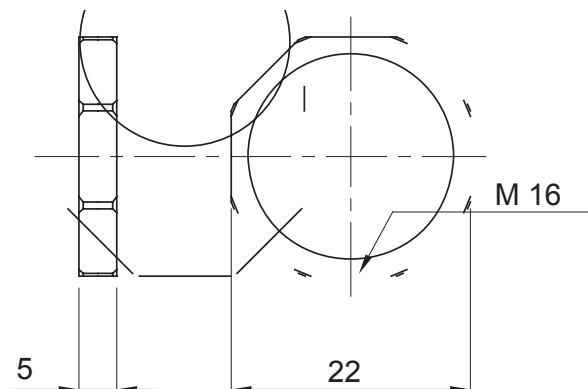

Couleur	Gris RAL 7035	Matière	Nylon
Pas	M16	Description	Ecrous de fixation
Type	Hexagonal	Electrocod	36B

### DIMENSIONS