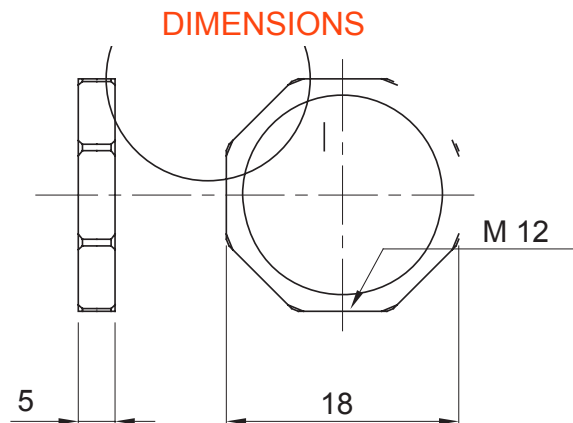

Couleur	Gris RAL 7035	Matière	Nylon
Pas	M12	Description	Ecrous de fixation
Type	Hexagonal	Electrocod	36B

NORMES ET HOMOLOGATIONS