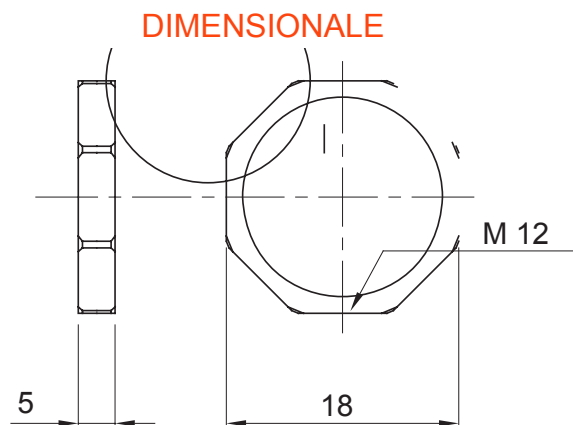

Colore	Grigio RAL 7035	Materiale	Nylon
Passo	M12	Descrizione	Dado di fissaggio
Tipo	Esagonale	Codice Electrocod	36B