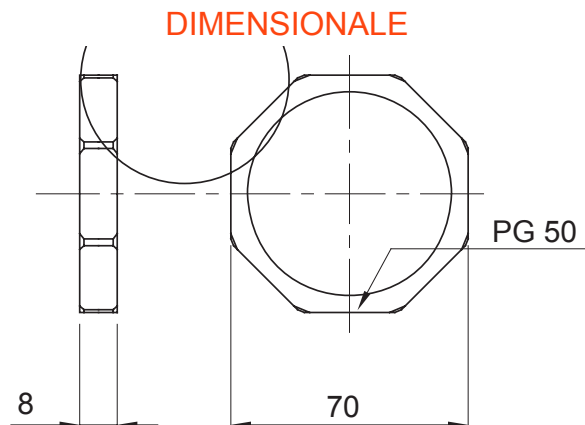

Sistema di accessori e complementi per l'installazione elettrica per la realizzazione di impianti in ambito residenziale, terziario ed industriale. Il sistema è composto da elementi di fissaggio per tubi e cavi, pressacavi, accessori per tubi rigidi (Serie RK) e guaine flessibili (Serie DF). Completano il sistema un'ampia varietà di fascette e morsettiere (Serie 52 FS e Serie 44).

Colore	Grigio RAL 7035	Materiale	Nylon
Passo	PG48	Descrizione	Dado di fissaggio
Tipo	Esagonale	Codice Electrocod	36B

MARCHI/APPROVAZIONI