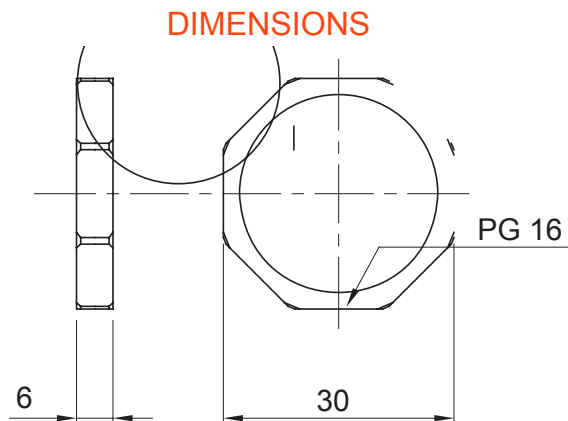

Couleur	Gris RAL 7035	Matière	Nylon
Pas	PG16	Description	Ecrous de fixation
Type	Hexagonal	Electrocod	36B

NORMES ET HOMOLOGATIONS