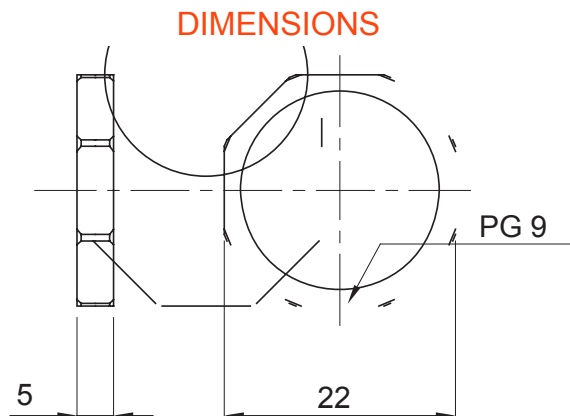

Couleur	Gris RAL 7035	Matière	Nylon
Pas	PG9	Description	Ecrous de fixation
Type	Hexagonal	Electrocod	36B

NORMES ET HOMOLOGATIONS