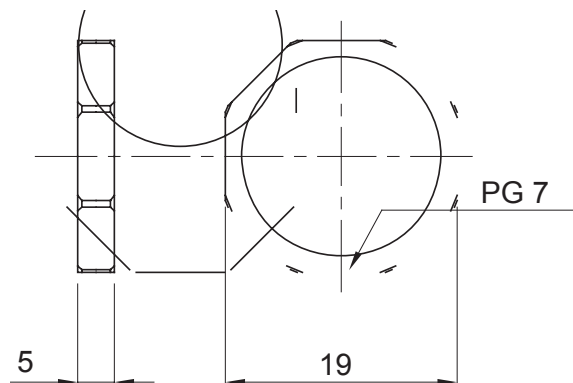

Couleur	Gris RAL 7035	Matière	Nylon
Pas	PG7	Description	Ecrous de fixation
Type	Hexagonal	Electrocod	36B

### DIMENSIONS