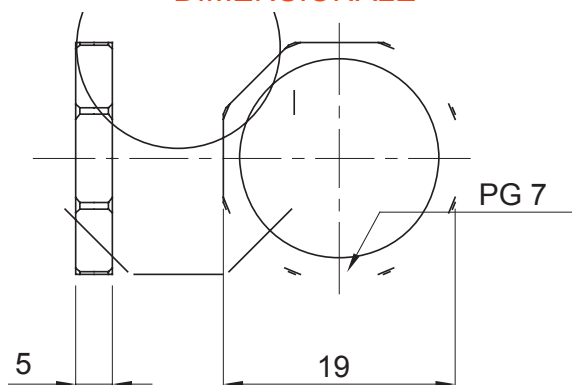

Colore	Grigio RAL 7035	Materiale	Nylon
Passo	PG7	Descrizione	Dado di fissaggio
Tipo	Esagonale	Codice Electrocod	36B

### DIMENSIONALE