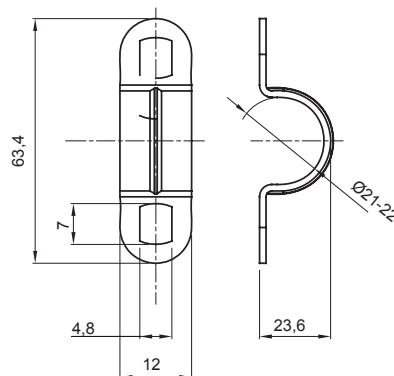

Sistema di accessori e complementi per l'installazione elettrica per la realizzazione di impianti in ambito residenziale, terziario ed industriale. Il sistema è composto da elementi di fissaggio per tubi e cavi, pressacavi, accessori per tubi rigidi (Serie RK) e guaine flessibili (Serie DF). Completano il sistema un'ampia varietà di fascette e morsettiere (Serie 52 FS e Serie 44).

Materiale	Acciaio zincato	Ø interno (mm)	21-22
Dimensione fori (mm)	7x4	Descrizione	Cavallotto
Per tubi Ø esterno (mm)	21-22	Tipo	Con 2 fori
Codice Electrocod	21211		

### DIMENSIONALE