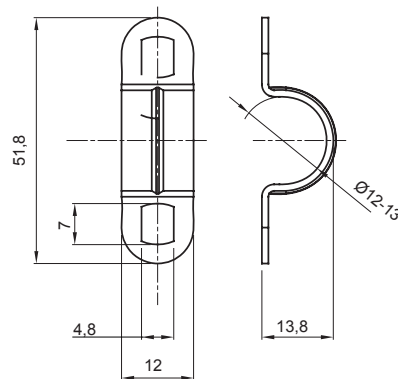

Sistema di accessori e complementi per l'installazione elettrica per la realizzazione di impianti in ambito residenziale, terziario ed industriale. Il sistema è composto da elementi di fissaggio per tubi e cavi, pressacavi, accessori per tubi rigidi (Serie RK) e guaine flessibili (Serie DF). Completano il sistema un'ampia varietà di fascette e morsettiere (Serie 52 FS e Serie 44).

Materiale	Acciaio zincato	Ø interno (mm)	12-13
Dimensione fori (mm)	7x4	Descrizione	Cavallotto
Per tubi Ø esterno (mm)	12-13	Tipo	Con 2 fori
Codice Electrocod	21211		

DIMENSIONALE

MARCHI/APPROVAZIONI