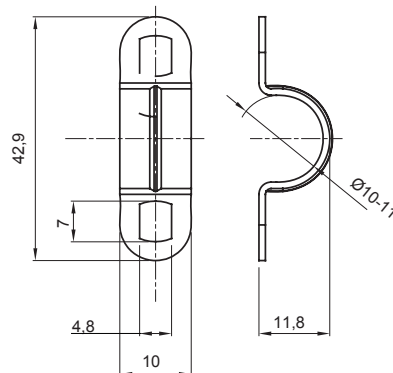

Sistema di accessori e complementi per l'installazione elettrica per la realizzazione di impianti in ambito residenziale, terziario ed industriale. Il sistema è composto da elementi di fissaggio per tubi e cavi, pressacavi, accessori per tubi rigidi (Serie RK) e guaine flessibili (Serie DF). Completano il sistema un'ampia varietà di fascette e morsettiere (Serie 52 FS e Serie 44).

Materiale	Acciaio zincato	Ø interno (mm)	10-11
Dimensione fori (mm)	7x4	Descrizione	Cavallotto
Per tubi Ø esterno (mm)	10-11	Tipo	Con 2 fori
Codice Electrocod	21211		

DIMENSIONALE

MARCHI/APPROVAZIONI