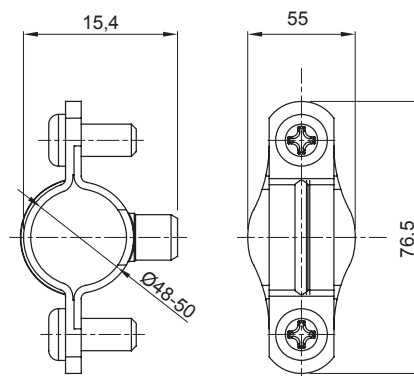

Matière	Acier zingué	Ø interne (mm)	48-50
Description	Collier	Pour tubes Ø externe (mm)	48-50
Type	Avec vis	Electrocod	21211

DIMENSIONS

NORMES ET HOMOLOGATIONS