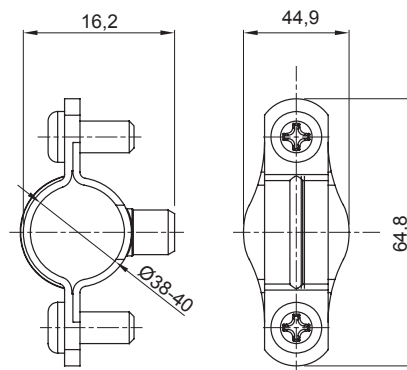

Matière	Acier zingué	Ø interne (mm)	38-40
Description	Collier	Pour tubes Ø externe (mm)	38-40
Type	Avec vis	Electrocod	21211

### DIMENSIONS