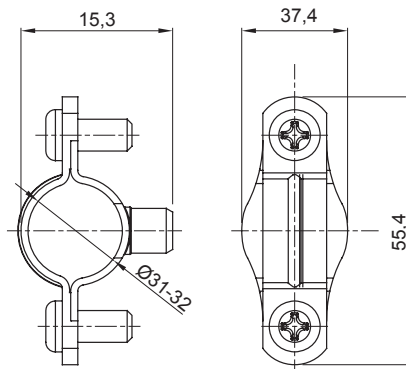

Matière	Acier zingué	Ø interne (mm)	31-32
Description	Collier	Pour tubes Ø externe (mm)	31-32
Type	Avec vis	Electrocod	21211

### DIMENSIONS