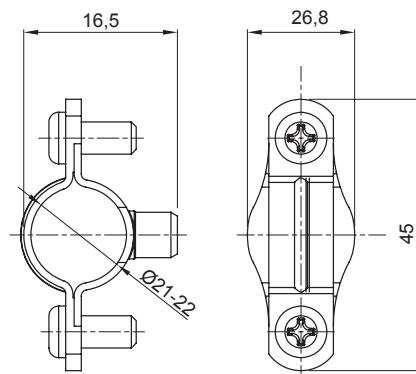

Matière	Acier zingué	Ø interne (mm)	21-22
Description	Collier	Pour tubes Ø externe (mm)	21-22
Type	Avec vis	Electrocod	21211

DIMENSIONS

NORMES ET HOMOLOGATIONS