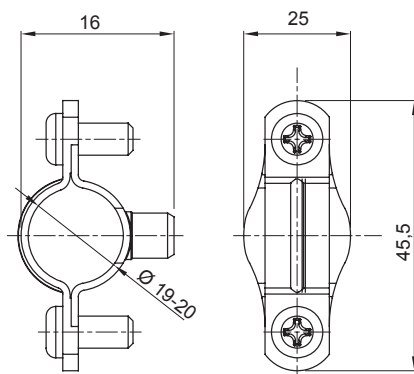

Matière	Acier zingué	Ø interne (mm)	19-20
Description	Collier	Pour tubes Ø externe (mm)	19-20
Type	Avec vis	Electrocod	21211

DIMENSIONS

NORMES ET HOMOLOGATIONS