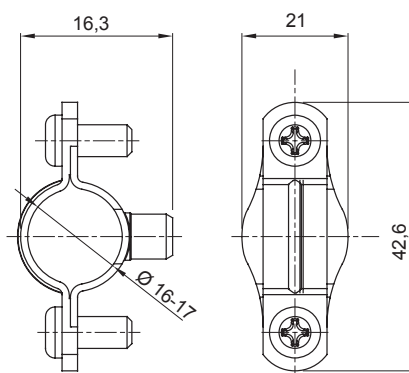

Matière	Acier zingué	Ø interne (mm)	16-17
Description	Collier	Pour tubes Ø externe (mm)	16-17
Type	Avec vis	Electrocod	21211

DIMENSIONS

NORMES ET HOMOLOGATIONS