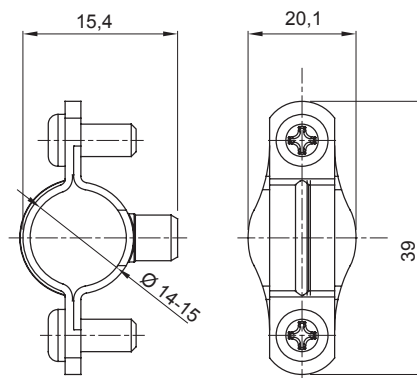

Matière	Acier zingué	Ø interne (mm)	14-15
Description	Collier	Pour tubes Ø externe (mm)	14-15
Type	Avec vis	Electrocod	21211

DIMENSIONS

NORMES ET HOMOLOGATIONS