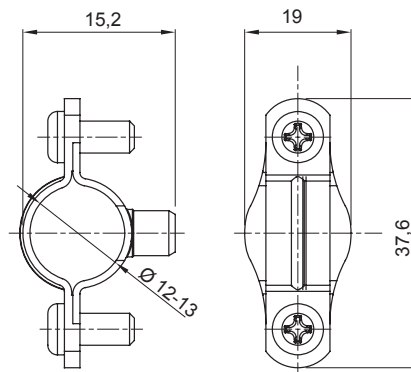

Matière	Acier zingué	Ø interne (mm)	12-13
Description	Collier	Pour tubes Ø externe (mm)	12-13
Type	Avec vis	Electrocod	21211

DIMENSIONS

NORMES ET HOMOLOGATIONS